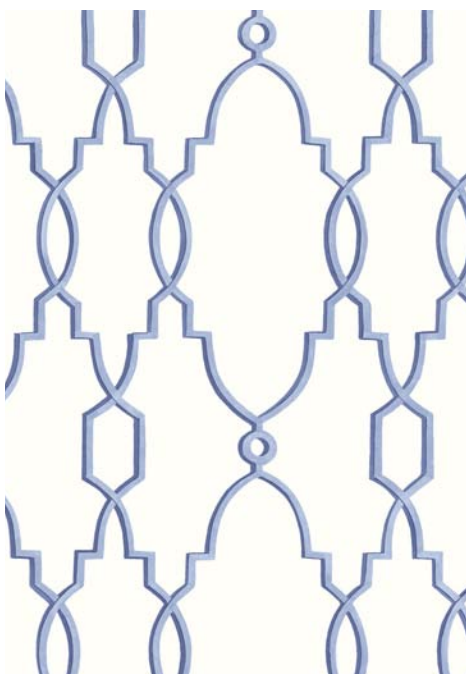

14-Versailles Grand

version panoramique et haute en couleurs de la Toile de Jouy Versailles faisant écho aux célèbres papiers peints panoramiques français du 18ème
dans un imposant raccord de 137cm. 2 coloris rares. 10.06mx68cms - 2 rouleaux: 962,1 €

15-Villandry

Toile de Jouy au motif pastoral inspiré du château de Villandry dans 4 couleurs traditionnelles. 10.06mx68cm -159,6 €

13

2

4

11

14

15

9

10

1

6

7

3

8

www.aufildescouleurs.com