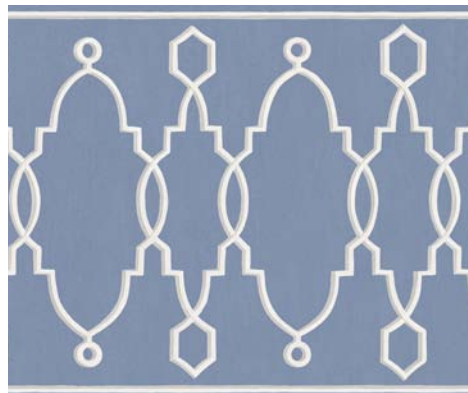

14-Versailles Grand

version panoramique et haute en couleurs de la Toile de Jouy Versailles faisant écho aux célèbres papiers peints panoramiques français du 18ème
dans un imposant raccord de 137cm. 2 coloris rares. 10.06mx68cms - 2 rouleaux: 962,1 €

15-Villandry

Toile de Jouy au motif pastoral inspiré du château de Villandry dans 4 couleurs traditionnelles. 10.06mx68cm -159,6 €

13

2

4

11

14

15

9

10

1

6

7

3

8

www.aufildescouleurs.com