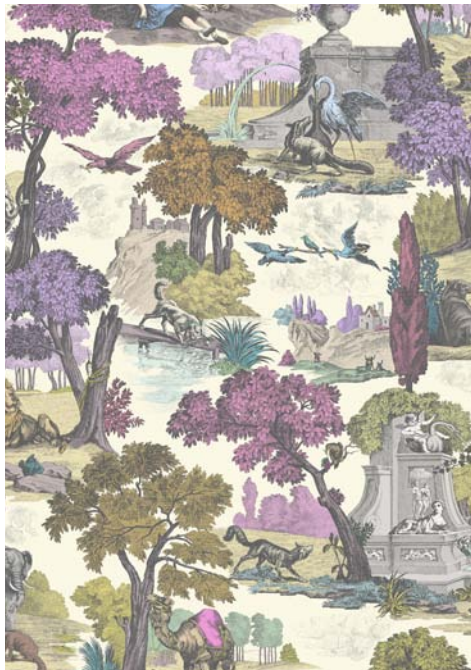

14-Versailles Grand

version panoramique et haute en couleurs de la Toile de Jouy Versailles faisant écho aux célèbres papiers peints panoramiques français du 18ème
dans un imposant raccord de 137cm. 2 coloris rares. 10.06mx68cms - 2 rouleaux: 962,1 €

15-Villandry

Toile de Jouy au motif pastoral inspiré du château de Villandry dans 4 couleurs traditionnelles. 10.06mx68cm -159,6 €

13

2

4

11

14

15