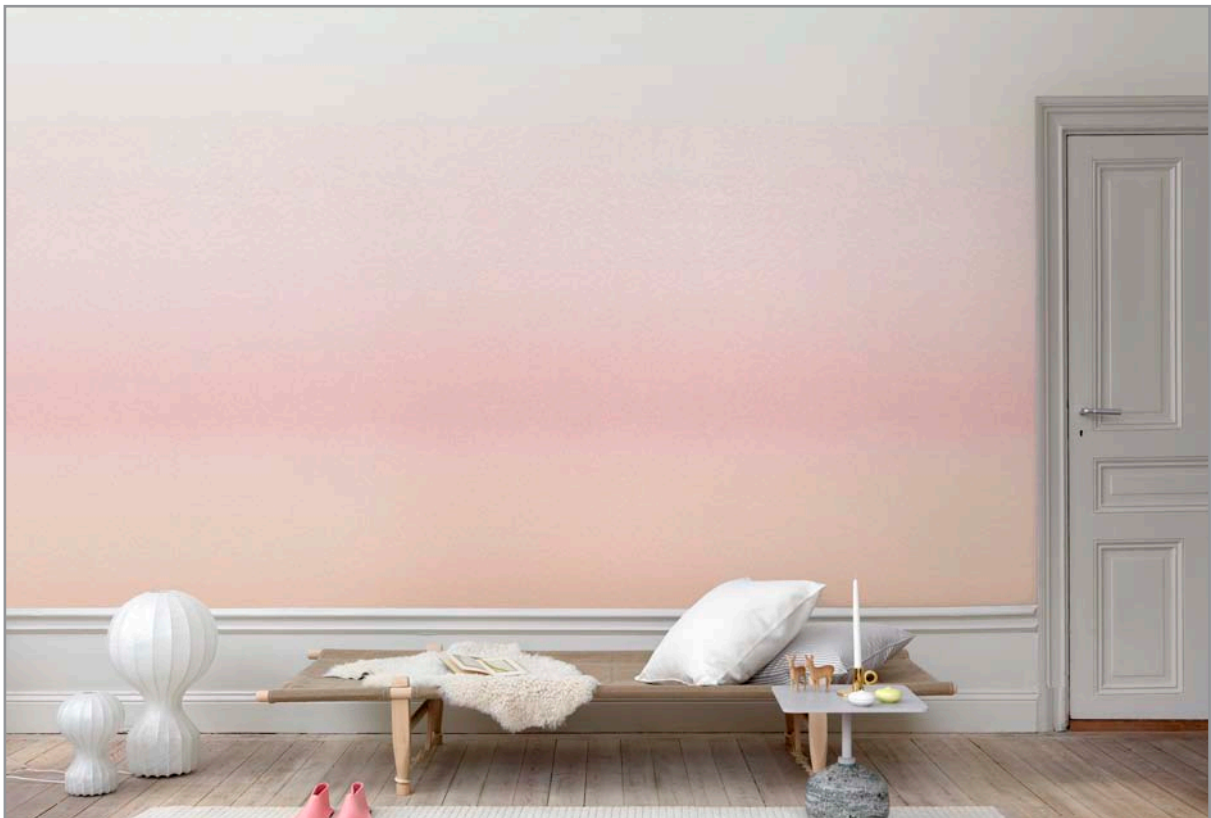

Au fil des Couleurs Diffusion

Collection Carl

Skymning - 92€

Une collection de rayures qui rythme les saisons. Les teintes des hivers suédois, les lumières si claires, si froides, le givre, l'immensité des paysages ont inspiré la collection de papiers peints CARL.

Et sur la ligne d'horizon, l'aube et le crépuscule s'étirent dans un paysage panoramique comme un lever ou un coucher de soleil.

6 nouvelles rayures et 2 panoramiques au cœur de l'hiver.

Rouleaux de 10x0,53 cm.